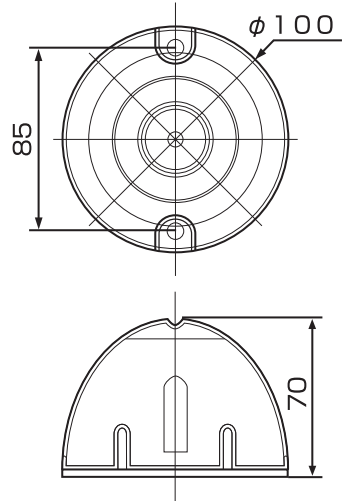

獣害でお悩みの方に朗報!!

スパークサインは、日没と共に強力LEDが自動発光するサインです。赤色の光を怖がる動物の習性に着目して、田畑やゴルフ場を荒らすイノシシやシカなどを怖がらせ、寄せつけません。設置場所を選ばず施行も簡単。太陽光をエネルギー源とするので電気代が不要です。

特性

- 超高輝度LED6連装で高い視認性を確保
- 高強度なポリカーボネートケースで保護された完全防水構造
- 高性能ソーラパネル採用で日陰や雨天でも動作保証
  もちろん電気代は一切不要、メンテナンスフリーです
- インテリジェントソーラ電源システムで完全自動発光
- 一度の設置で半永久的に効果を発揮
- 取付穴(2カ所)付で、簡単に設置可能

注意事項

1. 蓄電器は納入時には放電しています。晴天時に屋外で約1~2時間、直射日光による充電後に正常動作します。ガラス越しの日光では充電し難い場合があります。
   - トンネル内や日照のない場合には設置しないでください。
2. ※製品仕様は予告なく変更する場合があります。
   ※製品の色合いは印刷により実際と異なる場合があります。

強力LEDの光で獣害を撃退!

選べる5色

危険防止
各種店舗や施設に!
トラックやトレーラー
の荷台に!

イルミネーション
ディスプレイ
駐車場、波止場に!
工事現場・立入禁止・
危険区域に!

多彩な用途にご利用いただけます。

■全方位発光ソーラ式スパークサイン主要定格

製品項目	自発光ソーラ緑石鋏				
製品品番	7416R	7416B	7416G	7416Y	7416W
カラー	赤色	青色	緑色	黄色	白色
発光方向	全方位(360°)				
発光体	超高輝度 LED6個				
輝度	7,000mcd				
点灯モード	1秒点滅、4秒点滅、連続点灯(カスタマイズ可能)				
太陽電池	アモルファスシリコン型 190mw				
蓄電部	電気二重層コンデンサ				
電気動作寿命	7年				
使用温度範囲	-25~50℃				
構造	ポリカーボネイト外装、完全防水(IP67)				
形状	φ100mm 高さ70mm				
重量	約175g				
保守性	メンテナンスフリー				

● お問い合わせ

株式会社 ディクスブレイン

〒550-0005 大阪市西区西本町1-5-9 日清ビル
TEL 06-6531-6215 FAX 06-6539-8410
E-mail info@dixbrain.co.jp http://www.dixbrain.co.jp/